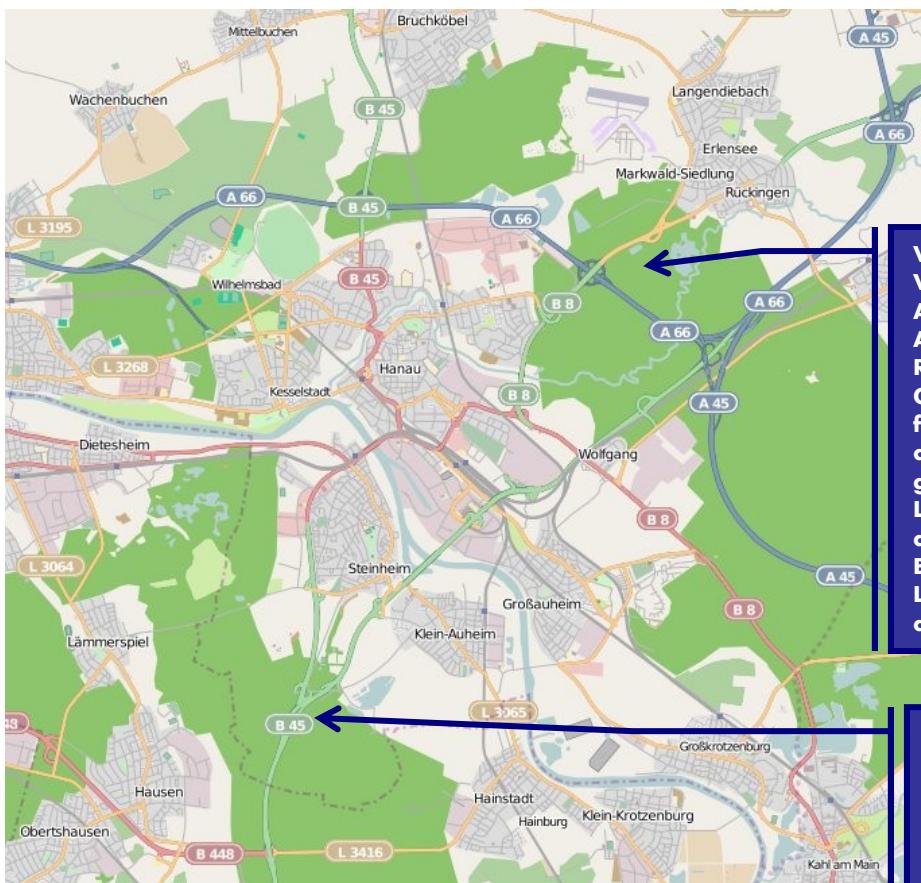

Anfahrtsskizze

praxis - institut für systemische beratung süd oHG
Ulanenplatz 6 | 63452 Hanau (Lamboy)

Von der A 45 / A 66 kommend:
Verlassen Sie die A66 an der Anschlussstelle (37) Anschlussstelle Erlensee in Richtung Hanau-Stadtmitte, B8, Gewerbegebiet Hanau-Nord und fahren auf die B8. Verlassen Sie die B8 und fahren weiter geradeaus auf die Lamboystraße Sie passieren jetzt die Ortseinfahrt von Hanau. Bleiben Sie auf der Lamboystraße und folgen Sie dem Straßenverlauf für ca. 600

Von der A 3 kommend:
Ausfahrt Hanau, an der Gabelung links auf der B45 bleiben, hinter der Mainbrücke an der nächsten Ampel links, auf dem Ring bleiben Richtung Lamboy

© OpenStreetMap und Mitwirkende, CC-BY-SA <http://www.openstreetmap.org/>

Anfahrtsskizze

praxis - institut für systemische beratung süd oHG
Ulanenplatz 6 | 63452 Hanau (Lamboy)

Einfahrt von der Lamboystrasse
Schild: "Volkshochschule" folgen

© OpenStreetMap und Mitwirkende, CC-BY-SA <http://www.openstreetmap.org/>

Busverbindung ab Hauptbahnhof Hanau:

HSB - Linie 2

Hauptbahnhof > Freiheitsplatz > Ulmenweg > Lärchenweg

Linie Nr. 2 bis Haltestelle Francoisgärten. Ca. 400 m entgegen der Fahrtrichtung zurücklaufen, dann links abbiegen (Hinweisschild VHS), 50 m geradeaus, anschließend rechts, Sie stehen dann quasi schon fast vor unserem Gebäude.