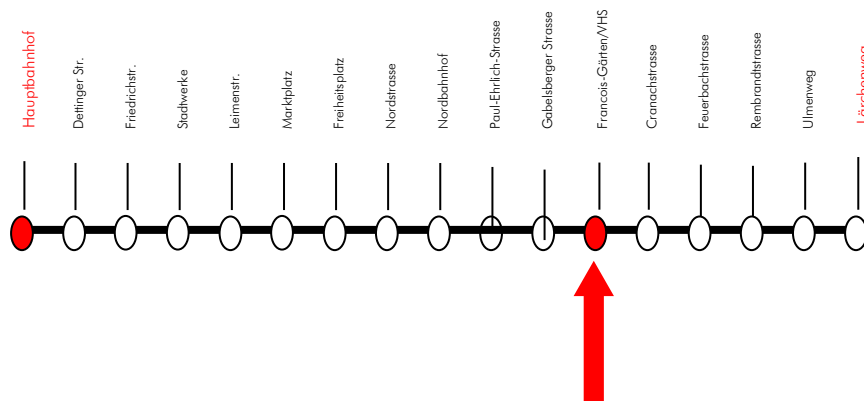

Von der A 3 kommend:
Ausfahrt Hanau, an der Gabelung links auf der B45 bleiben, hinter der Mainbrücke an der nächsten Ampel links, auf dem Ring bleiben Richtung Lamboy

© OpenStreetMap und Mitwirkende, CC-BY-SA <http://www.openstreetmap.org/>

Anfahrtsskizze

praxis - institut für systemische beratung süd oHG
Ulanenplatz 6 | 63452 Hanau (Lamboy)

Einfahrt von der Lamboystrasse
Schild: "Volkshochschule" folgen

© OpenStreetMap und Mitwirkende, CC-BY-SA <http://www.openstreetmap.org/>

Busverbindung ab Hauptbahnhof Hanau:

HSB - Linie 2

Hauptbahnhof > Freiheitsplatz > Ulmenweg > Lärchenweg

Linie Nr. 2 bis Haltestelle Francoisgärten. Ca. 400 m entgegen der Fahrtrichtung zurücklaufen, dann links abbiegen (Hinweisschild VHS), 50 m geradeaus, anschließend rechts, Sie stehen dann quasi schon fast vor unserem Gebäude.