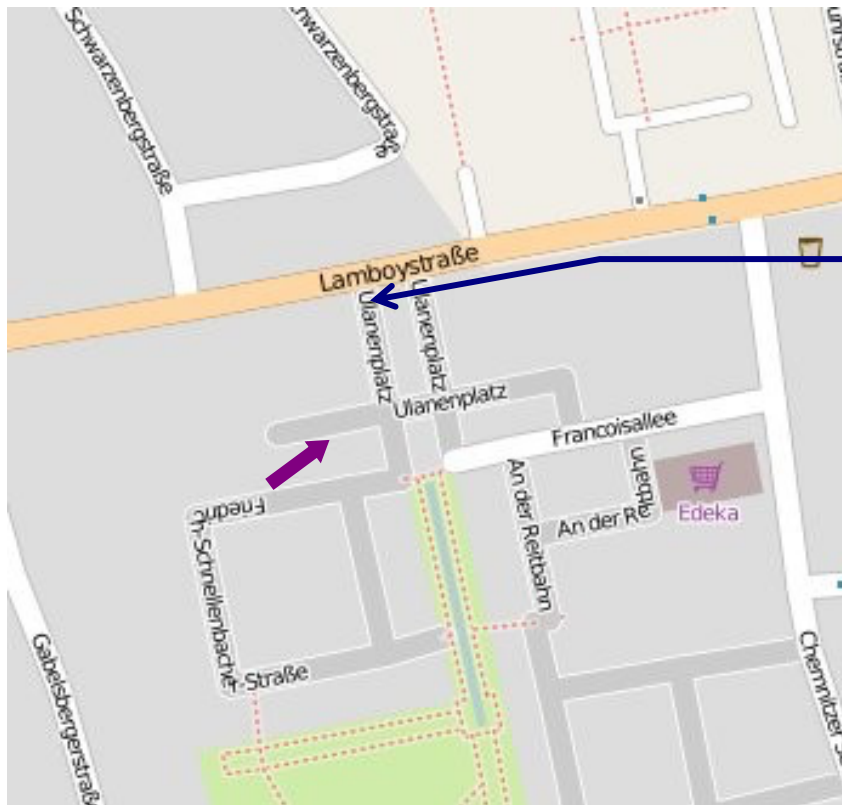

Anfahrtsskizze

praxis - institut für systemische beratung süd oHG
Ulanenplatz 6 | 63452 Hanau (Lamboy)

Von der A 45 / A 66 kommend:
Verlassen Sie die A66 an der Anschlussstelle (37) Anschlussstelle Erlensee in Richtung Hanau-Stadtmitte, B8, Gewerbegebiet Hanau-Nord und fahren auf die B8. Verlassen Sie die B8 und fahren weiter geradeaus auf die Lamboystraße Sie passieren jetzt die Ortseinfahrt von Hanau. Bleiben Sie auf der Lamboystraße und folgen Sie dem Straßenverlauf für ca. 600

Von der A 3 kommend:
Ausfahrt Hanau, an der Gabelung links auf der B45 bleiben, hinter der Mainbrücke an der nächsten Ampel links, auf dem Ring bleiben Richtung Lamboy

© OpenStreetMap und Mitwirkende, CC-BY-SA <http://www.openstreetmap.org/>

Anfahrtsskizze

praxis - institut für systemische beratung süd oHG
Ulanenplatz 6 | 63452 Hanau (Lamboy)

Einfahrt von der Lamboystrasse
Schild: "Volkshochschule" folgen

© OpenStreetMap und Mitwirkende, CC-BY-SA <http://www.openstreetmap.org/>

Busverbindung ab Hauptbahnhof Hanau:

HSB - Linie 2

Hauptbahnhof > Freiheitsplatz > Ulmenweg > Lärchenweg

Linie Nr. 2 bis Haltestelle Francoisgärten. Ca. 400 m entgegen der Fahrtrichtung zurücklaufen, dann links abbiegen (Hinweisschild VHS), 50 m geradeaus, anschließend rechts, Sie stehen dann quasi schon fast vor unserem Gebäude.