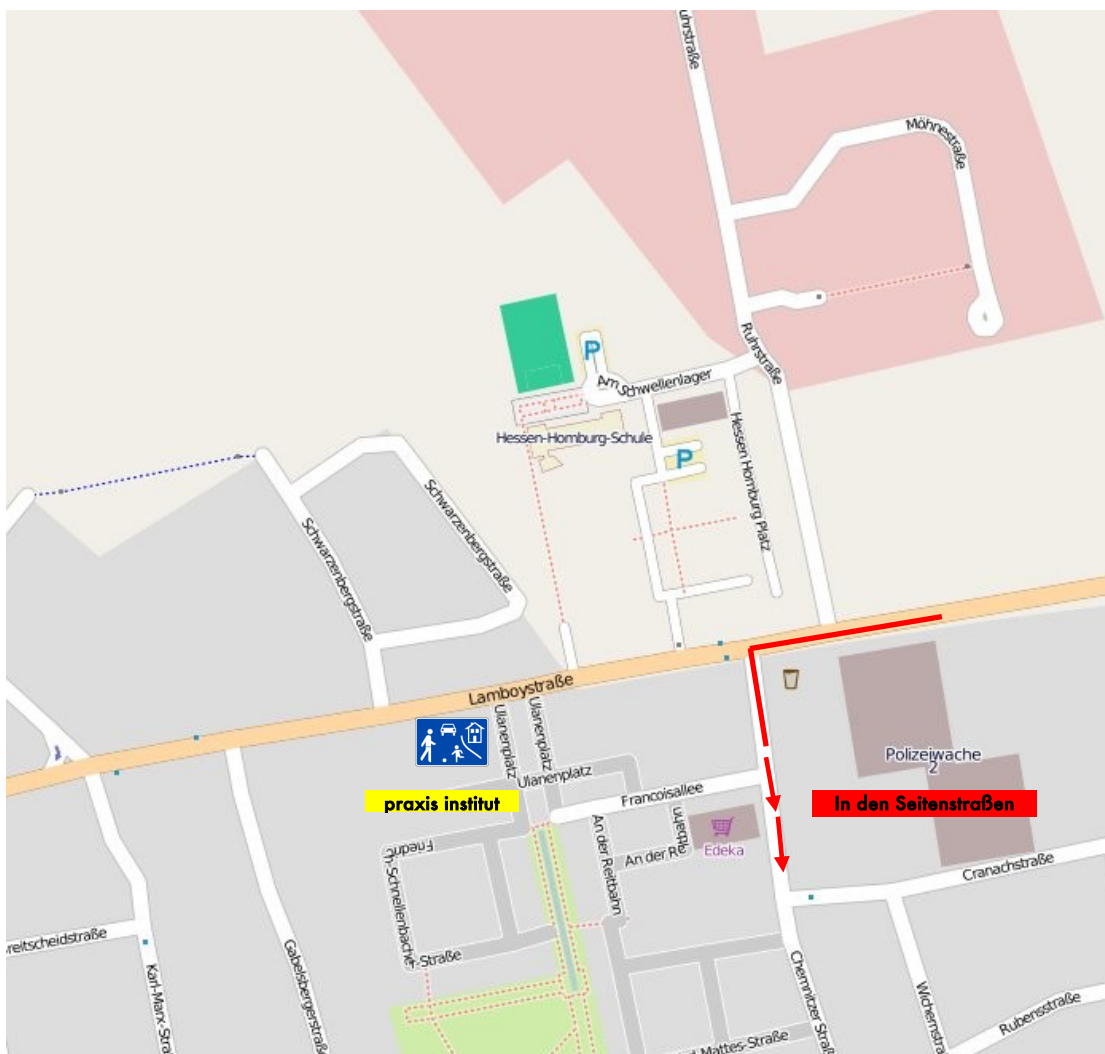

Wir bitten Sie, die Parksituation bei der Anreise mit dem PKW zu berücksichtigen. Wir empfehlen, innerhalb Ihrer Weiterbildungsgruppe Fahrgemeinschaften zu bilden oder die gute Anbindung an öffentliche Verkehrsmittel zu nutzen.

Weitere Parkmöglichkeiten finden Sie ansonsten in den Seitenstraßen und auf der gegenüberliegenden Straßenseite der Lamboystraße rund um den Hessen-Homburg-Gebäudekomplex, nur wenige Minuten zu Fuß bis zum Institut. Bitte nutzen Sie lediglich unsere eigenen oder Parkplätze, die für die Allgemeinheit freigegeben sind. Parken Sie bitte nicht auf den privaten Parkplätzen unserer Nachbarfirmen im gleichen und den umliegenden Gebäuden.

Ein wichtiger Hinweis: Der Bereich rund um den **Ulanenplatz** ist ein **verkehrsberuhigter Bereich**, das **Parken** ist daher außerhalb der dafür gekennzeichneten Flächen **unzulässig**, ausgenommen zum Ein- oder Aussteigen, zum Be- oder Entladen. Wir weisen dringend darauf hin, da hier oft Verkehrskontrollen durchgeführt, und mehrmals die Woche "Knöllchen" verteilt werden.

Bei Anreise mit den **öffentlichen Verkehrsmitteln** können Sie die Infoseiten des RMV | Rhein-Main-Verkehrsverbund nutzen:

<https://www.rmv.de/c/de/service/kontakt/rmv-vertriebsstellen-und-mobilitaetszentralen/hanau>

© OpenStreetMap und Mitwirkende, CC-BY-SA <http://www.openstreetmap.org/>